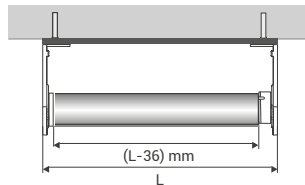

## MONTAGGIO A SOFFITTO E/O PARETE

**VISTA DI LATO**  
Attacco a soffitto

**VISTA DI LATO**  
Attacco a parete

## VISTA FRONTALE

L'ingombro del telo viene calcolato **SOTTRAENDO 36 mm** dalla larghezza richiesta.