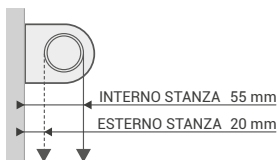

DETTAGLI TECNICI

VERSO DISCESA
Esterno stanza DI SERIE
Interno stanza SU RICHIESTA