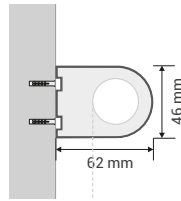

VISTA DI LATO
Attacco a parete