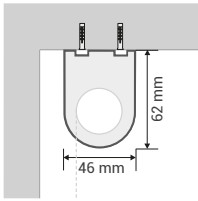

MOLLA

DIMENSIONI MASSIME - L200 X H240 cm

LARGHEZZA MINIMA - 80 cm

DI SERIE

SUPPORTO: In PVC di colore Bianco RAL 9010.

Tubo in alluminio lega 6060 con diametro da 36 mm.

ACCESSORI IN PVC: Colore bianco, su richiesta senza maggiorazioni nero RAL 9005 e grigio.

COMANDO: Molla decelerata.

MONTAGGIO A SOFFITTO E/O PARETE

VISTA DI LATO
Attacco a soffitto