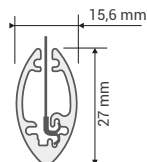

# MOLLA

**DIMENSIONI MASSIME** - L200 X H240 cm

**LARGHEZZA MINIMA** - 80 cm

## MONTAGGIO A SOFFITTO E/O PARETE

**VISTA DI LATO**  
Attacco a soffitto

**VISTA DI LATO**  
Attacco a parete

## VISTA FRONTALE

L'ingombro del telo viene calcolato **SOTTRAENDO 36 mm** dalla larghezza richiesta.

## DETTAGLI TECNICI

**VERSO DISCESA**  
Esterno stanza DI SERIE  
Interno stanza SU RICHIESTA

**TERMINALE**  
Terminale a goccia DI SERIE con  
inserto saldato dul tessuto