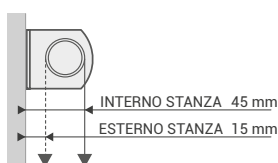

MIN

DIMENSIONI MASSIME - L140 X H160 cm

DI SERIE

SUPPORTO: Colore Bianco RAL 9010.

Tubo in alluminio lega 6060 con diametro da 28 mm.

CATENA: in PVC di colore bianco.

ACCESSORI IN PVC: Colore Bianco. Su richiesta nero e grigio.

COMANDO: Lato destro.

MONTAGGIO A SOFFITTO E/O PARETE

VISTA DI LATO
Attacco a soffitto

VISTA DI LATO
Attacco a parete

VISTA FRONTALE

Per il sistema a catena l'ingombro del telo viene calcolato **SOTTRAENDO 36 mm** dalla larghezza richiesta.

DETTAGLI TECNICI

VERSO DISCESA
Esterno stanza DI SERIE
Interno stanza SU RICHIESTA

TERMINALE
Terminale a goccia DI SERIE con
inserto saldato dul tessuto

TERMINALE IN TASCA
Con terminale a goccia SU RICHIESTA
SENZA MAGGIORAZIONE