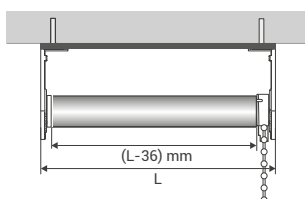

MIN

DIMENSIONI MASSIME - L140 X H160 cm

DI SERIE

SUPPORTO: Colore Bianco RAL 9010.

Tubo in alluminio lega 6060 con diametro da 28 mm.

CATENA: in PVC di colore bianco.

ACCESSORI IN PVC: Colore Bianco. Su richiesta nero e grigio.

COMANDO: Lato destro.

MONTAGGIO A SOFFITTO E/O PARETE

VISTA DI LATO
Attacco a soffitto

VISTA DI LATO
Attacco a parete

VISTA FRONTALE

Per il sistema a catena l'ingombro del telo viene calcolato **SOTTRAENDO 36 mm** dalla larghezza richiesta.

DETTAGLI TECNICI

VERSO DISCESA
Esterno stanza DI SERIE
Interno stanza SU RICHIESTA

TERMINALE
Terminale a goccia DI SERIE con
inserto saldato dul tessuto

TERMINALE IN TASCA
Con terminale a goccia SU RICHIESTA
SENZA MAGGIORAZIONE