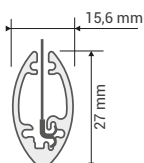

MIN

DIMENSIONI MASSIME - L140 X H160 cm

DI SERIE

SUPPORTO: Colore Bianco RAL 9010.

Tubo in alluminio lega 6060 con diametro da 28 mm.

CATENA: in PVC di colore bianco.

ACCESSORI IN PVC: Colore Bianco. Su richiesta nero e grigio.

COMANDO: Lato destro.

MONTAGGIO A SOFFITTO E/O PARETE

VISTA DI LATO
Attacco a soffitto

VISTA DI LATO
Attacco a parete

VISTA FRONTALE

Per il sistema a catena l'ingombro del telo viene calcolato **SOTTRAENDO 36 mm** dalla larghezza richiesta.

DETTAGLI TECNICI

VERSO DISCESA
Esterno stanza DI SERIE
Interno stanza SU RICHIESTA

TERMINALE
Terminale a goccia DI SERIE con
inserto saldato dul tessuto

TERMINALE IN TASCA
Con terminale a goccia SU RICHIESTA
SENZA MAGGIORAZIONE