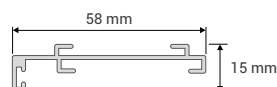

COMANDO: Lato destro.

MONTAGGIO A SOFFITTO E/O PARETE

VISTA DI LATO
Attacco a soffitto

VISTA DI LATO
Attacco a parete

VISTA FRONTALE

Per il sistema a catena l'ingombro del telo viene calcolato **SOTTRAENDO 36 mm** dalla larghezza richiesta.

DETTAGLI TECNICI

VERSO DISCESA
Esterno stanza DI SERIE
Interno stanza SU RICHIESTA

TERMINALE
Terminale a goccia DI SERIE con
inserto saldato dul tessuto

TERMINALE IN TASCA
Con terminale a goccia SU RICHIESTA
SENZA MAGGIORAZIONE

FINITURE DISPONIBILI

Bianco lucido
RAL 9010

Nero
RAL 9005

Alluminio
satinato

NOTE

- **IL MODELLO MIN NON PREVEDE IL FUNZIONAMENTO AD ARGANO E A MOTORE**
- Il tessuto è ancorato sul tubo con il biadesivo ad alta tenuta;
- Tasselli e viti non inclusi

PORTARULLO

SCHEDA TECNICA IBOX - PAGINE 90,91

SCHEDA TECNICA GUIDE A CAVO E LATERALI - PAGINE 92, 93