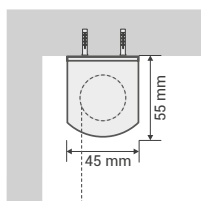

MIN

DIMENSIONI MASSIME - L140 X H160 cm

DI SERIE

SUPPORTO: Colore Bianco RAL 9010.

Tubo in alluminio lega 6060 con diametro da 28 mm.

CATENA: in PVC di colore bianco.

ACCESSORI IN PVC: Colore Bianco. Su richiesta nero e grigio.

COMANDO: Lato destro.

MONTAGGIO A SOFFITTO E/O PARETE

VISTA DI LATO
Attacco a soffitto

VISTA DI LATO
Attacco a parete

VISTA FRONTALE

Per il sistema a catena l'ingombro del telo viene calcolato **SOTTRAENDO 36 mm** dalla larghezza richiesta.

DETTAGLI TECNICI

VERSO DISCESA
Esterno stanza DI SERIE
Interno stanza SU RICHIESTA

TERMINALE
Terminale a goccia DI SERIE con
inserto saldato dul tessuto

TERMINALE IN TASCA
Con terminale a goccia SU RICHIESTA
SENZA MAGGIORAZIONE