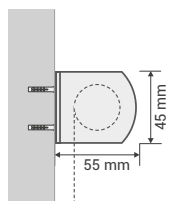

MIN

DIMENSIONI MASSIME - L140 X H160 cm

DI SERIE

SUPPORTO: Colore Bianco RAL 9010.

Tubo in alluminio lega 6060 con diametro da 28 mm.

CATENA: in PVC di colore bianco.

ACCESSORI IN PVC: Colore Bianco. Su richiesta nero e grigio.

COMANDO: Lato destro.

MONTAGGIO A SOFFITTO E/O PARETE

VISTA DI LATO
Attacco a soffitto

VISTA DI LATO
Attacco a parete

VISTA FRONTALE

Per il sistema a catena l'ingombro del telo viene calcolato **SOTTRAENDO 36 mm** dalla larghezza richiesta.

DETTAGLI TECNICI

VERSO DISCESA
Esterno stanza DI SERIE
Interno stanza SU RICHIESTA

TERMINALE
Terminale a goccia DI SERIE con
inserto saldato dul tessuto

TERMINALE IN TASCA
Con terminale a goccia SU RICHIESTA
SENZA MAGGIORAZIONE