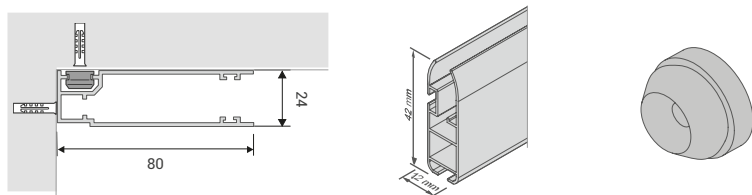

## GUIDA B ATTACCO LATERALE IN ALLUMINIO PER IBOX 90/114

DIMENSIONI MASSIME IBOX 90 - L250 X H250 cm

DIMENSIONI MASSIME IBOX 114: L400 X H400 cm

### DETTAGLI TECNICI

**SEZIONE PROFILO**  
Dimensioni 55x22,5 mm

**TERMINALE DI SERIE**  
Dimensioni 12x42 mm

## GUIDA C ATTACCO LATERALE E PARETE IN ALLUMINIO PER IBOX 90/114

DIMENSIONI MASSIME IBOX 90 - L250 X H300 cm

DIMENSIONI MASSIME IBOX 114: L400 X H400 cm

### DETTAGLI TECNICI

**SEZIONE PROFILO**  
Dimensioni 80x24 mm

**TERMINALE DI SERIE**  
Dimensioni 12x42 mm

**TASSELLI CLIP**  
Tasselli per fissaggio a muro