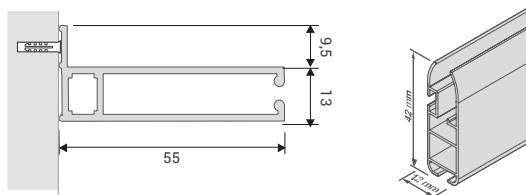

## GUIDA B ATTACCO LATERALE IN ALLUMINIO PER IBOX 90/114

DIMENSIONI MASSIME IBOX 90 - L250 X H250 cm

DIMENSIONI MASSIME IBOX 114: L400 X H400 cm

### DETTAGLI TECNICI

**SEZIONE PROFILO**  
Dimensioni 55x22,5 mm

**TERMINALE DI SERIE**  
Dimensioni 12x42 mm

## GUIDA C ATTACCO LATERALE E PARETE IN ALLUMINIO PER IBOX 90/114

DIMENSIONI MASSIME IBOX 90 - L250 X H300 cm

DIMENSIONI MASSIME IBOX 114: L400 X H400 cm

### DETTAGLI TECNICI

**SEZIONE PROFILO**  
Dimensioni 80x24 mm

**TERMINALE DI SERIE**  
Dimensioni 12x42 mm

**TASSELLI CLIP**  
Tasselli per fissaggio a muro